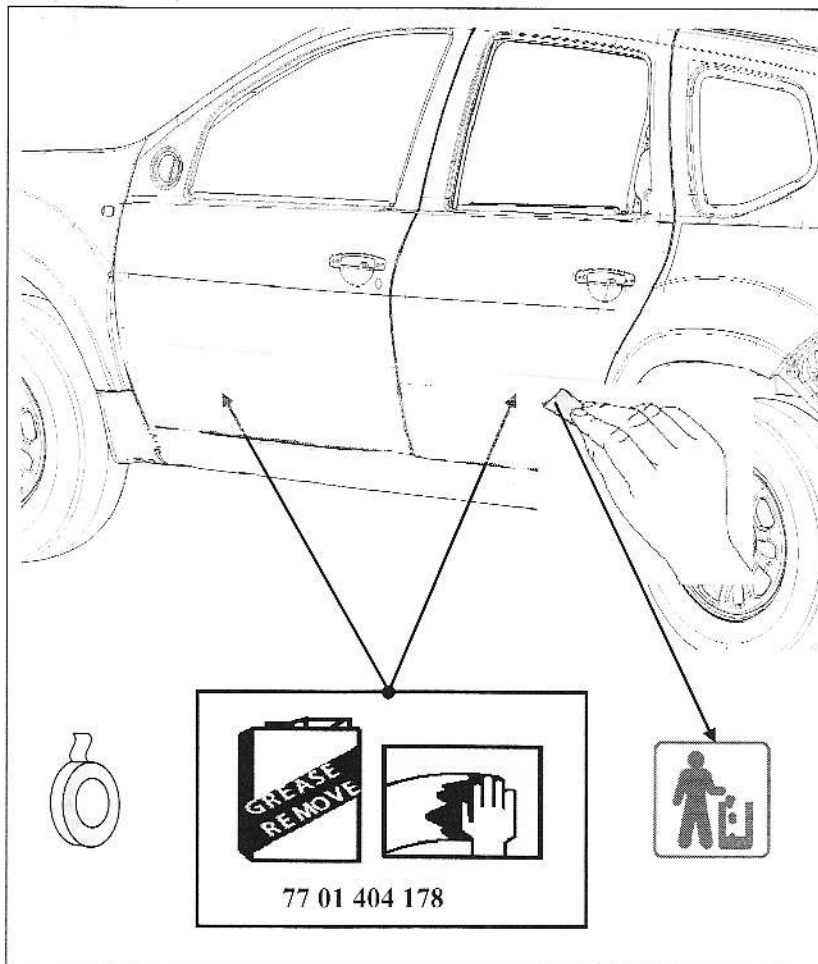

808725725R