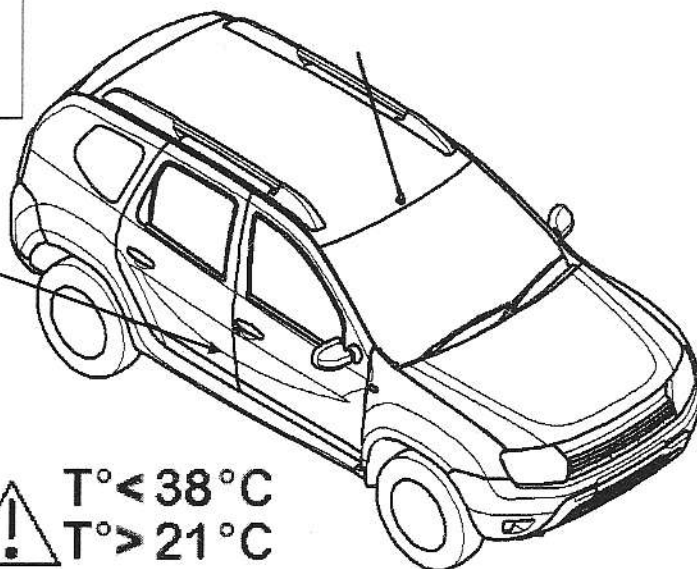

# DUSTER

808725725R

$T^{\circ} < 38^{\circ}C$   
 $T^{\circ} > 21^{\circ}C$

<b>F</b>	Instructions de montage	<b>RU</b>	Инструкция по Монтажу
<b>RO</b>	Instructiuni de montaj	<b>PL</b>	Instrukcje wbudowania
<b>GB</b>	Fitting instructions	<b>ESP</b>	Instrucciones de montaje
<b>CZ</b>	Pokyny pro montáž	<b>SLO</b>	Navodila za instalacijo
<b>H</b>	Felszerelési utasítás	<b>TUR</b>	Montaj talimatları
<b>D</b>	Einbauanleitung	<b>NL</b>	Inbouwhandleiding
<b>DK</b>	Monteringsveiledning	<b>S</b>	Montageanvisning
<b>N</b>	Montage vejledning	<b>FIN</b>	Asennusohje
<b>I</b>	Istruzioni di montaggio	<b>P</b>	Instruções de montagem
<b>GR</b>	Οδηγίες συναρμολόγησης	<b>HR</b>	Uputstva o ugradnji
<b>SK</b>	Navod na zabudovanie		