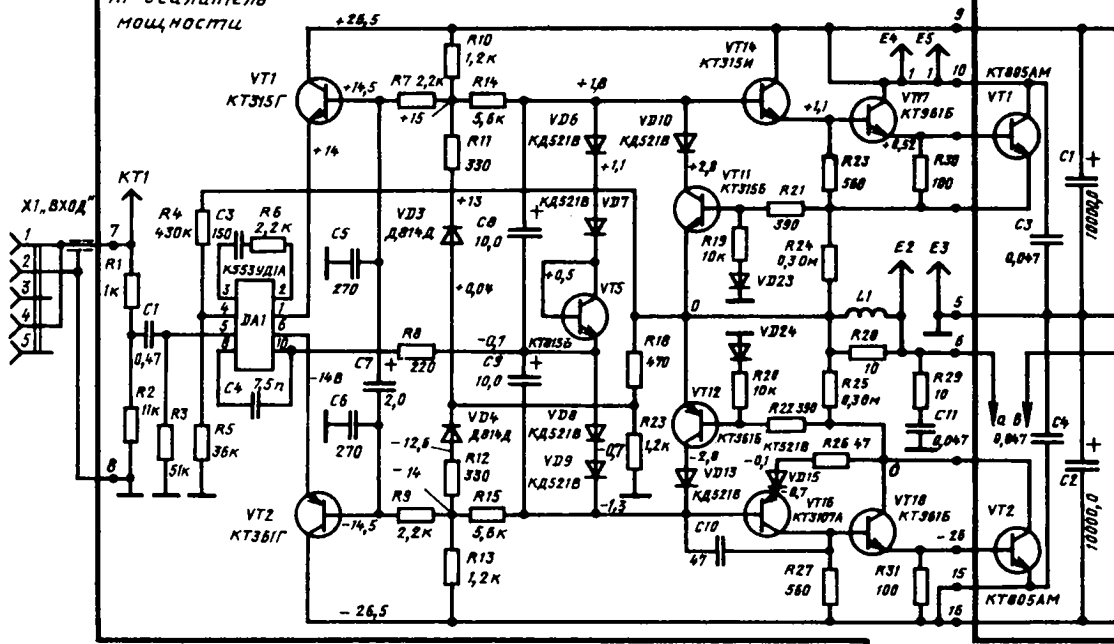

A1 Усилитель мощности

A2 Фильтр

A3 Блок защиты

„220В 40Гц“, „1р0,5А“ „СЕТЬ“ „ВКЛ“

кРУ30